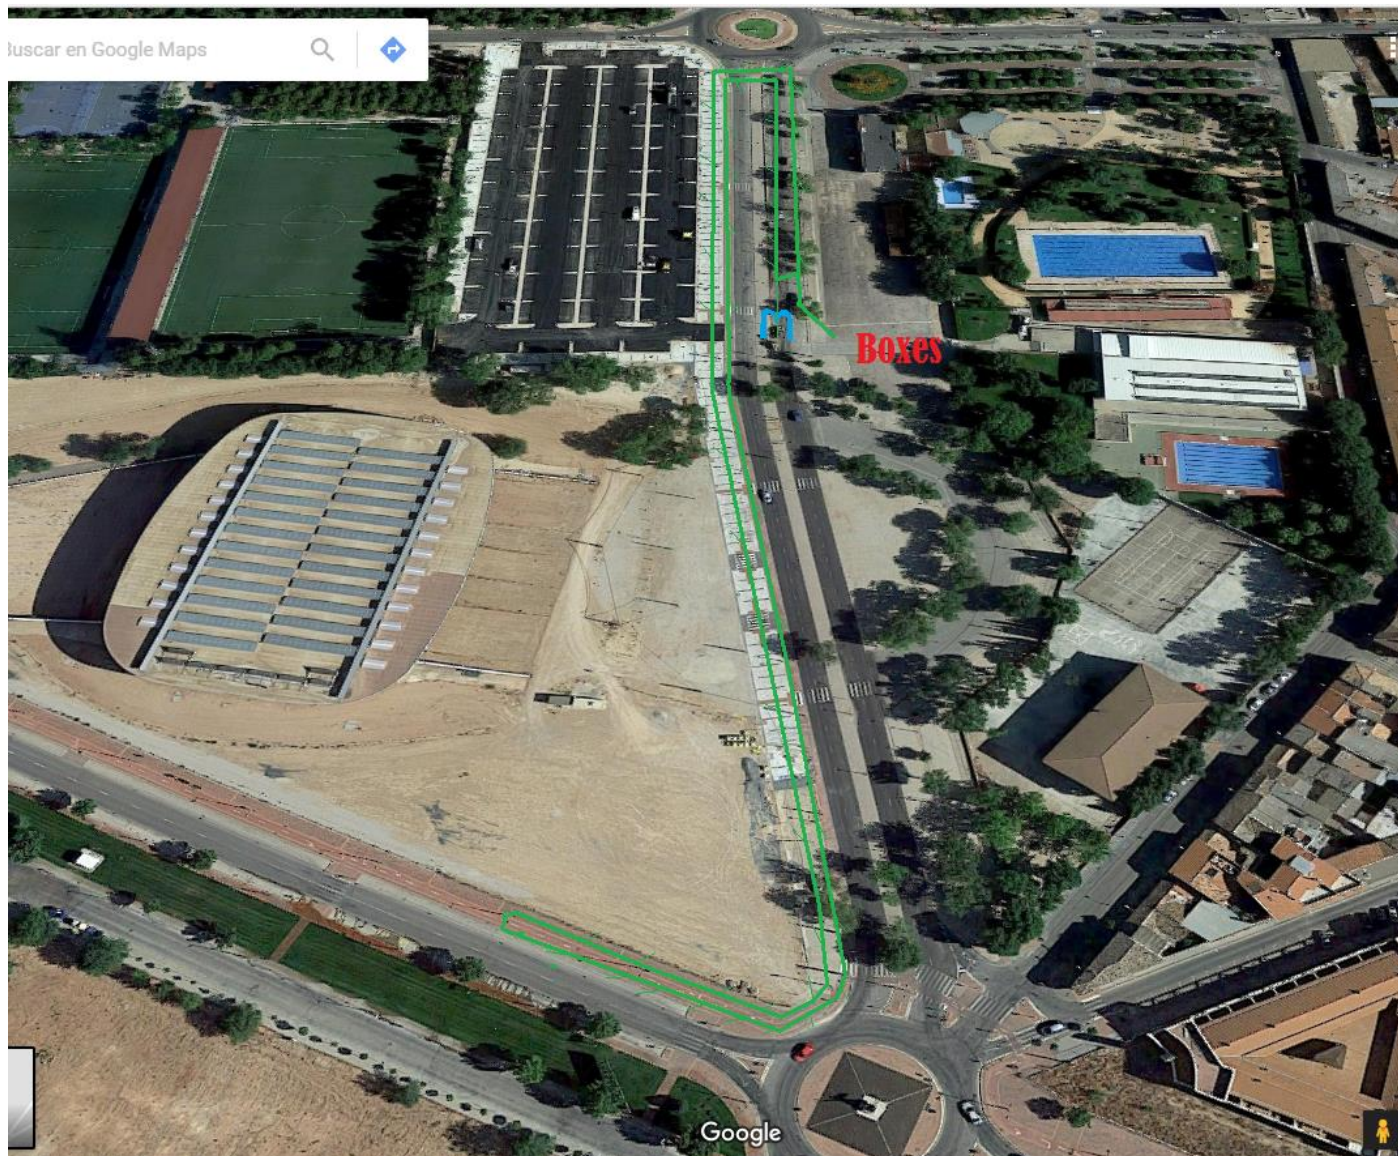

CIRCUITO BICI CADETES

Salida de boxes dirección Glorieta inicio circuito bici, 4 vueltas al circuito y regreso a boxes.

CIRCUITO CARRERA A PIE CADETES.

Salida de Boxes dirección norte, 2 vueltas al circuito y entrada a Meta.